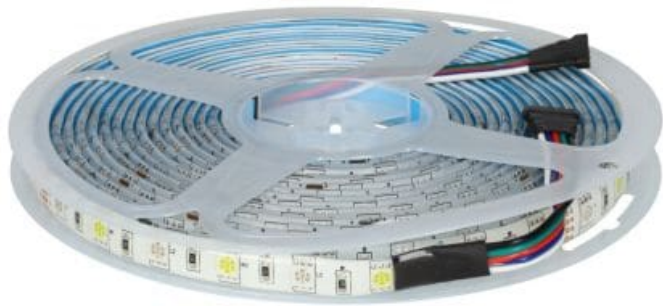

## Description brève du produit :

**Ruban LED 12V RGBWW SMD5050 – La solution parfaite pour un éclairage personnalisé et chaleureux !**

Le **Ruban LED 12V RGBWW** offre une polyvalence exceptionnelle, combinant une palette complète de couleurs **RGB** et un **blanc chaud 3000K** doux et accueillant. Avec une puissance de **14,4 Watts/m** et une luminosité de **840 lumens/m**, ce ruban est idéal pour vos projets d'éclairage intérieur ou extérieur, que ce soit pour des ambiances festives, un éclairage architectural ou encore un rétroéclairage subtil. Créez des atmosphères lumineuses uniques et laissez parler votre imagination !

## Description du produit :

Ruban LED 12V RGBWW SMD5050 – L'éclairage flexible et personnalisable pour tous vos projets créatifs

Le **Ruban LED 12V RGBWW SMD5050** est conçu pour répondre à tous vos besoins d'éclairage créatif. Ce ruban intègre la technologie **RGB** pour un choix infini de couleurs et la fonction **WW (White Warm 3000K)** pour un éclairage blanc chaud chaleureux et apaisant. Que vous souhaitiez décorer un espace de vie, créer une ambiance lumineuse festive, ou illuminer des contours architecturaux, ce ruban LED est le compagnon idéal pour toutes vos idées déco.

---

l'ambiance parfaite selon vos envies.

Installation simple et flexible

Grâce à son **adhésif autocollant** au dos, l'installation du **Ruban LED 12V RGBWW** est un jeu d'enfant. Que ce soit sur des murs, des plafonds, ou des meubles, vous pouvez fixer le ruban où vous le souhaitez en quelques minutes. Il peut être découpé tous les **10 cm**, ce qui vous permet de l'adapter facilement à vos projets spécifiques, quelle que soit la configuration de votre espace.