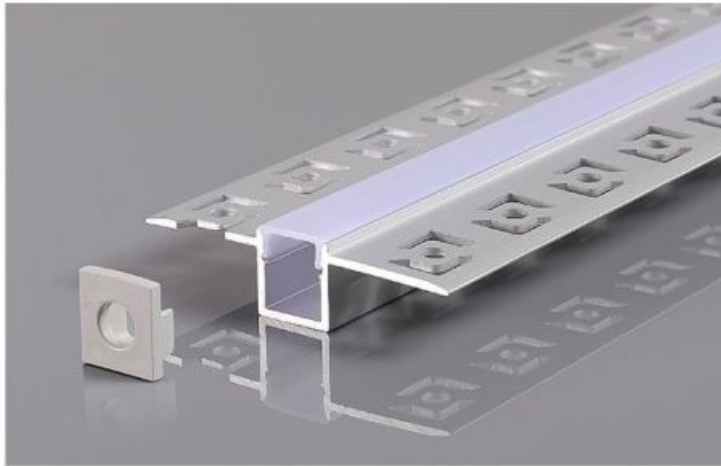

# Profilé Alu à encastrer Ruban LED 2m

## Profilé Alu à Encastrer Ruban LED 2m : Intégration Discrète et Efficace de Vos Éclairages

Le Profilé Alu à encastrer Ruban LED 2m est spécialement conçu pour s'intégrer facilement dans tout type de mobilier, permettant une intégration parfaite de rubans LED d'une largeur maximale de 12mm. Grâce à ses clips de finition, ses couvercles d'extrémité et son diffuseur translucide, ce profilé en aluminium permet une installation soignée et discrète des rubans LED 12V et 24V.

### Avantages du Profilé Alu à Encastrer Ruban LED 2m :

- Intégration sans faille des rubans LED pour un éclairage harmonieux
- Clips de finition et couvercles d'extrémité pour une installation soignée
- Diffuseur translucide pour une répartition uniforme de la lumière
- Facilité d'installation et d'utilisation pour une mise en place rapide
- Dimension adaptée pour une utilisation polyvalente dans tous types de mobilier

### Caractéristiques du Profilé Alu à Encastrer Ruban LED 2m :

- Dimensions : 56 x 15 x 2000mm
- Matériau du couvercle : PVC
- Indice de protection : IP20

- Garantie : 2 ans

Optez pour le Profilé Alu à encastrer Ruban LED 2m pour une intégration parfaite de vos éclairages LED, offrant un rendu lumineux esthétique et uniforme dans tous vos espaces. Profitez d'une installation simple et pratique pour un éclairage personnalisé et efficace.