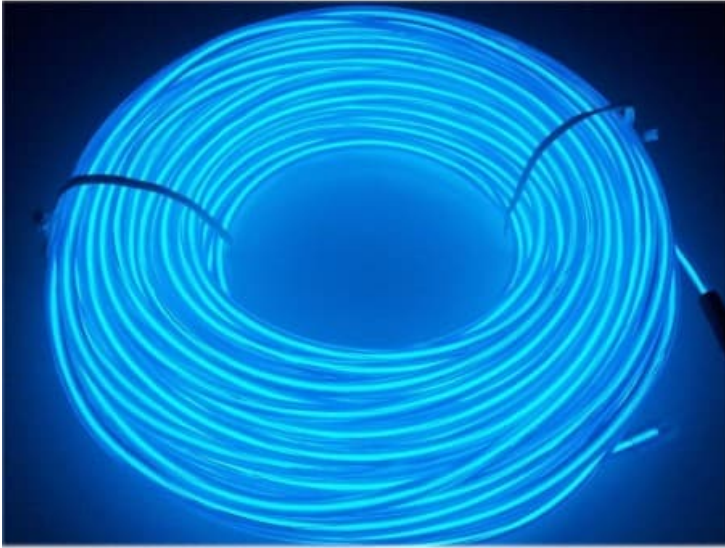

## Kit Néon fil Portatif Bleu

#### Description brève du produit :

Le Kit Néon Fil Portatif Bleu est l'éclairage idéal pour réaliser vos projets design innovants, modernes, grâce à son éclairage uniforme tout le long du Néon Fil sur 360 degrés.

L'équipe Lampe-eclairage-led vous fournit la longueur de Néon Fil souple que vous désirez ainsi que l'alimentation à Pile LR06 adaptée à cette longueur. Vous n'avez plus qu'à installer votre Kit Néon Fil Portatif.

Forme: Ronde

Longueur: de 1 à 3 mètres

Diamètre: 3mm

Consommation: 0,5 Watt par mètre

Tension de l'alimentation: 3 Volt

Couleur: Bleu

---

Dimension de l'alimentation: 90mm x 30mm x 20mm  
L'alimentation fournit peut alimenter jusqu'à 3m