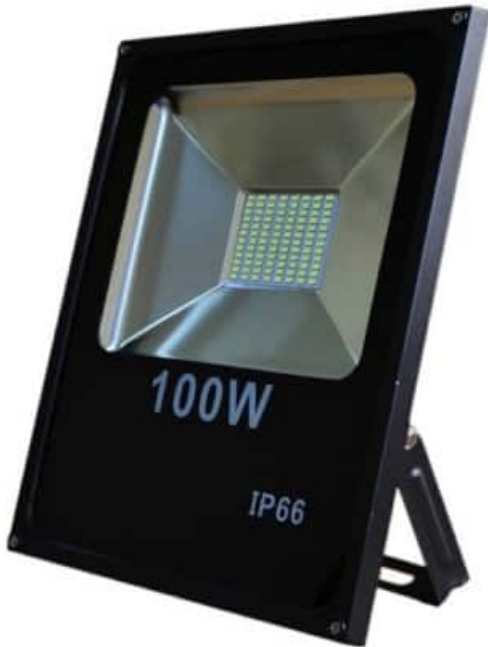

Projecteur LED 100W Noir IP66

Description brève du produit :

Le projecteur LED 100W Noir IP66 230V va vous permettre d'éclairer le lieu que vous souhaitez, garage, allée de jardin, porte, terrasse.... Couleurs disponibles Blanc Froid et Blanc Neutre. Encombrement réduit avec ce projecteur LED 100W Noir IP66.

Codes produits :

Référence PROJ-100W-IP66

EAN13 : -

Description du produit :

Ce projecteur LED 100W Noir IP66 s'installe très facilement, il vous suffit de le fixer et de le raccorder directement sur votre alimentation 230V.

Ce projecteur LED 100W étanche et extra plat, vous permet une installation dans les espaces réduits.

Le projecteur LED 100W va vous aider à réaliser des économies d'énergie en remplaçant vos anciens projecteurs extérieurs halogènes de 950 watts par ce projecteur extérieur qui ne consomme que 100 watts d'énergie pour un éclairage identique.

Ce projecteur extérieur de qualité professionnelle à durée de vie de 50000 heures, il est étanche à l'eau grâce à son indice de protection IP66 et respecte les normes européennes CE et ROHS approuvé.

- Caractéristiques du projecteur LED 100W Noir IP66: